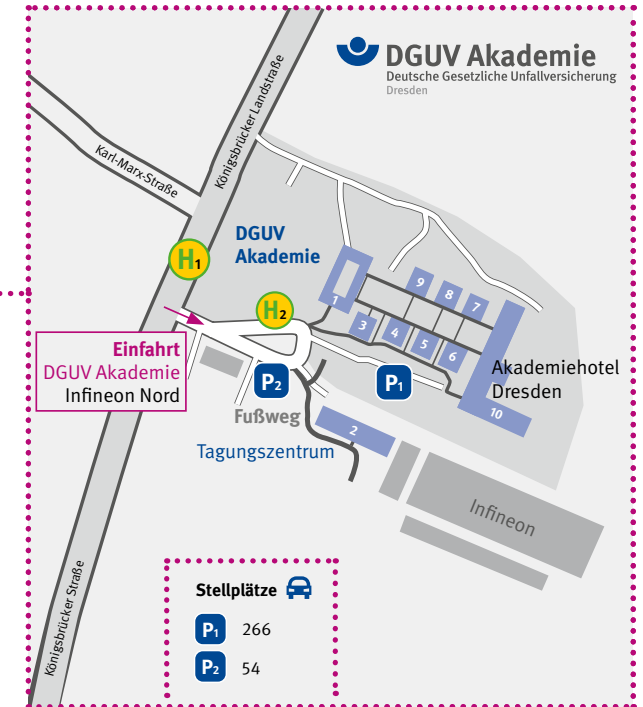

Auto

Anfahrt über die A 4

Abfahrt Dresden-Flughafen

Folgen Sie zunächst der B 97 Richtung Flughafen. An der ersten Kreuzung (Agip-Tankstelle) rechts abbiegen. Nach 1,4 km am Ende der Straße rechts abbiegen in die Königsbrücker Landstraße. Dann sofort links einordnen und an der nächsten Ampel links abbiegen.

Anfahrt aus dem Stadtzentrum

Folgen Sie der B 97 Richtung Flughafen. Am Hinweisschild „Akademiehotel“ rechts abbiegen.

Parkplätze

Es steht eine begrenzte Anzahl an Parkplätzen zur Verfügung. Wir empfehlen eine Anreise mit öffentlichen Verkehrsmitteln.