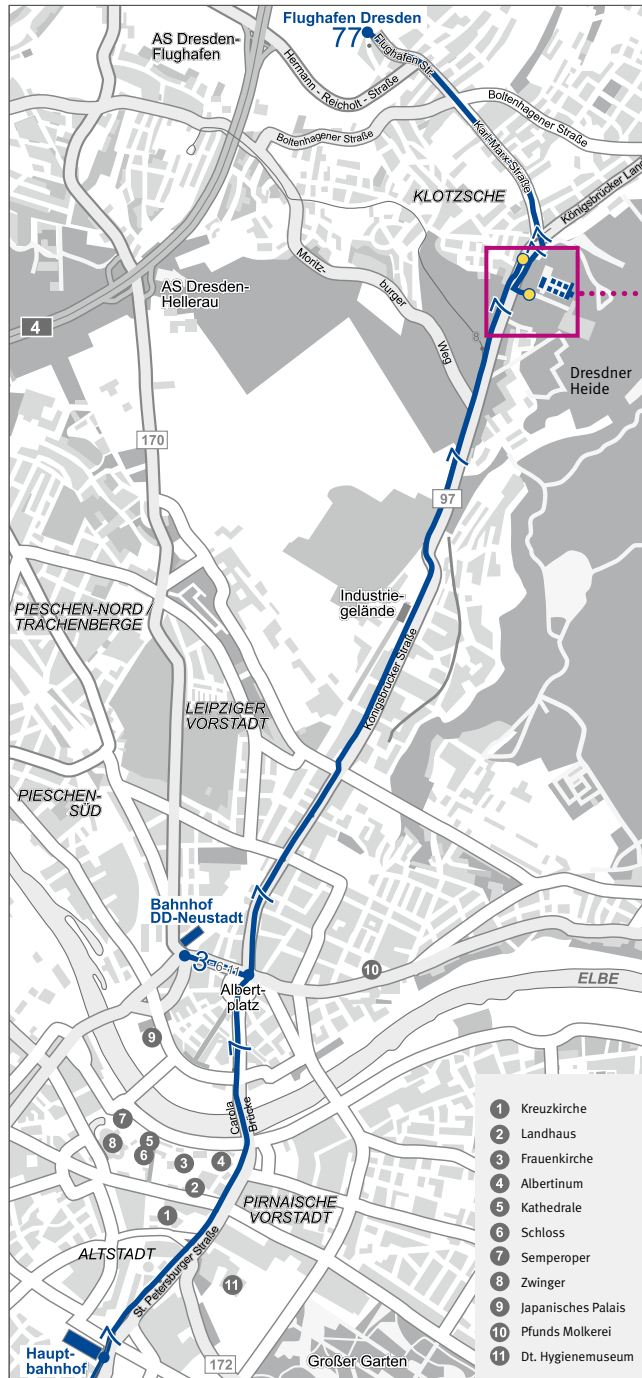

Navigationsadresse

DGUV Akademie Dresden

Königsbrücker Landstraße 2, 01109 Dresden
Telefon +49 30 13001-2203

Anfahrt mit Google Maps planen:
<http://goo.gl/maps/vwYf>

Koordinaten: 51°06'25.7"N 13°46'28.7"E

Öffentlicher Nah- und Fernverkehr

Ab Dresden Hauptbahnhof

Straßenbahn Linie 7 (Richtung Weixdorf) bis Haltestelle Infineon Nord .

Bitte folgen Sie dann den Hinweisschildern.
Dauer: ca. 30 Minuten. Der Fahrtpreis beträgt 2,70 Euro.

Ab Bahnhof Dresden-Neustadt / Ausgang Schlesischer Platz

Straßenbahn Linie 3 (Richtung Coschütz) bis Albertplatz (eine Haltestelle), danach umsteigen in die Linie 7 (Richtung Weixdorf) bis Zielhaltestelle Infineon Nord . Bitte folgen Sie dann den Hinweisschildern.

Dauer: ca. 25 Minuten. Der Fahrtpreis beträgt 2,70 Euro.

Flughafen

Buslinie 77 (Richtung Klotzsche-Infineon)

bis Endstation direkt an der DGUV Akademie.

Dauer: ca. 10 Minuten. Der Fahrtpreis beträgt 2,70 Euro.

Taxi zur DGUV Akademie

Dauer: ca. 10 Minuten.

Der Fahrtpreis beträgt etwa 10 bis 12 Euro.

1. 1 Kreuzkirche
2. 2 Landhaus
3. 3 Frauenkirche
4. 4 Albertinum
5. 5 Kathedrale
6. 6 Schloss
7. 7 Semperoper
8. 8 Zwinger
9. 9 Japanisches Palais
10. 10 Pfunds Molkerei
11. 11 Dt. Hygienemuseum