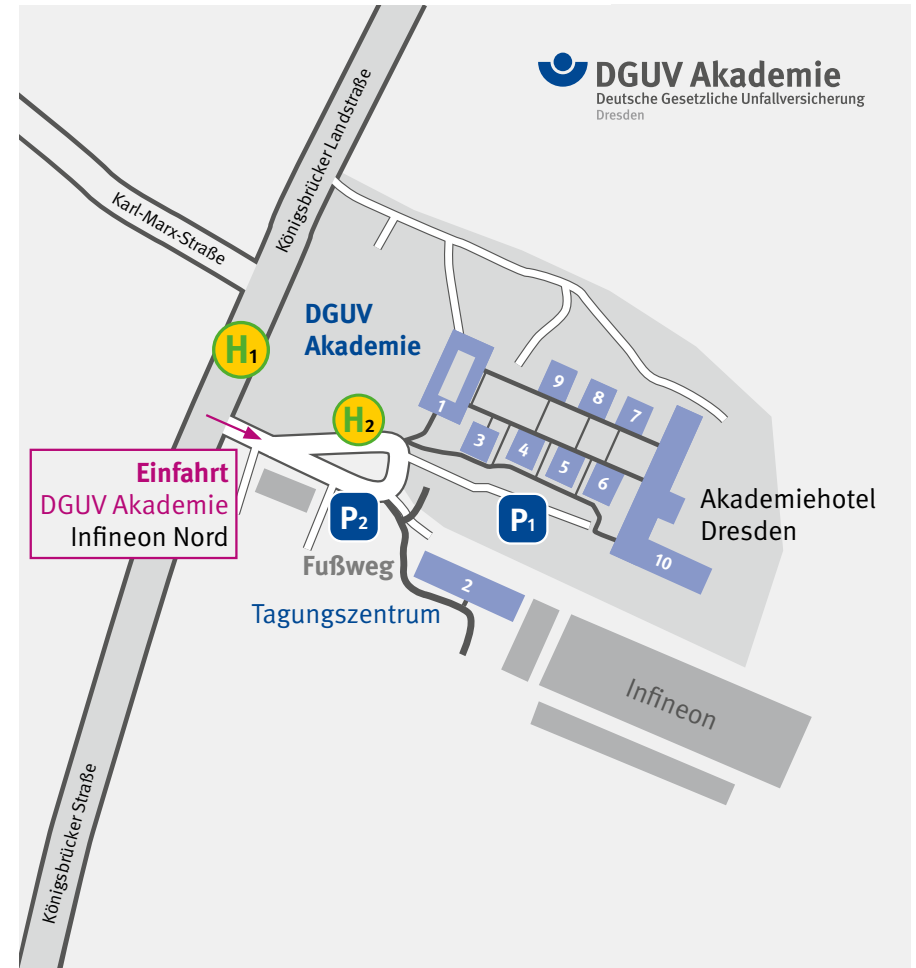

### Ab Bahnhof Dresden-Neustadt / Ausgang Schlesischer Platz

Straßenbahn Linie 3 (Richtung Coschütz) bis Albertplatz (eine Haltestelle), danach umsteigen in die Linie 7 (Richtung Weixdorf) bis Zielhaltestelle Infineon Nord . Bitte folgen Sie dann den Hinweisschildern.

### Anfahrt aus dem Stadtzentrum

Folgen Sie der B 97 Richtung Flughafen. Am Hinweisschild „Akademiehotel“ rechts abbiegen.

## Anreise mit dem Auto – Parkmöglichkeiten

- 1 Der Parkplatz **P<sub>1</sub>** befindet sich auf dem Gelände der DGUV Akademie. Die Einfahrt erfolgt über die Haupteinfahrt zur DGUV Akademie.

Koordinaten:  
51.106886, 13.774902

- 2 Der Parkplatz **P<sub>2</sub>** befindet sich neben Haus 2 der DGUV Akademie. Die Einfahrt ist ausgeschildert.

Koordinaten:  
51.106888, 13.774273

 **Stellplätze**

**P<sub>1</sub>** 266

**P<sub>2</sub>** 54